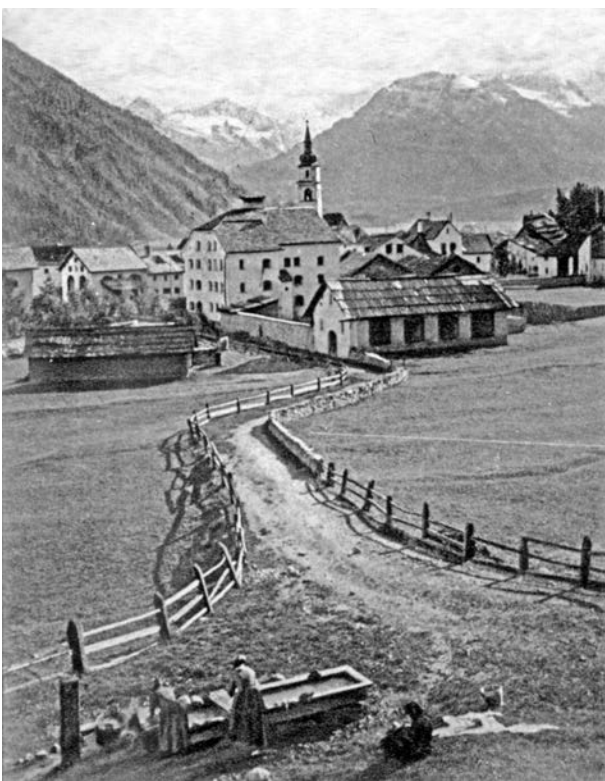

# Bever

**Bever, vista vers il Piz Bernina**

FOTOGRAFIA: C. MEISSER

**Plazza dal vitg cun il bigl da lain renovà**

FOTOGRAFIA: W. ZELLER

**Chasa construida il 1683 e renovada l'onn 1948**

FOTOGRAFIA: C. SIMONETT

**Il bigl vegl cun la pitga da fier culà**

FOTOGRAFIA: W. ZELLER

**Bever, via natirala en vischnanca**

FOTOGRAFIA: H. MEISSER

**La scrinaria en Val Bever**

FOTOGRAFIA: C. MEISSER